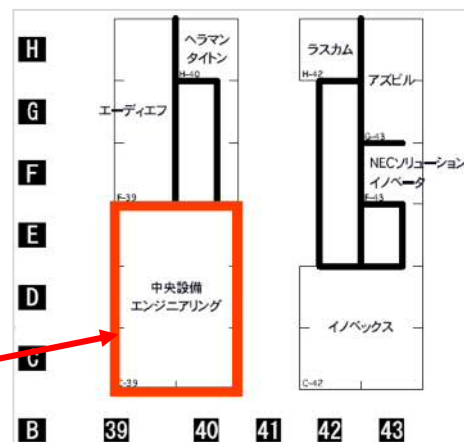

弊社ブースのご案内

出展分野	施設・設備関連
展示内容	indoor viewにて「部屋全体から気になる細部まで」更には「仕様と仕上」を確認できます。

食品工場をバーチャル体験しましょう！！

工場内を丸ごとお見せします。

～お見せできる工場～

- | | |
|--|---|
| <input type="checkbox"/> 惣菜工場
アーリーフーズ | <input type="checkbox"/> 製パン工場
サンジェルマン |
| <input type="checkbox"/> 和洋菓子工場
木村屋 | <input type="checkbox"/> 洋菓子工場
イタリアン・トマト 他 |